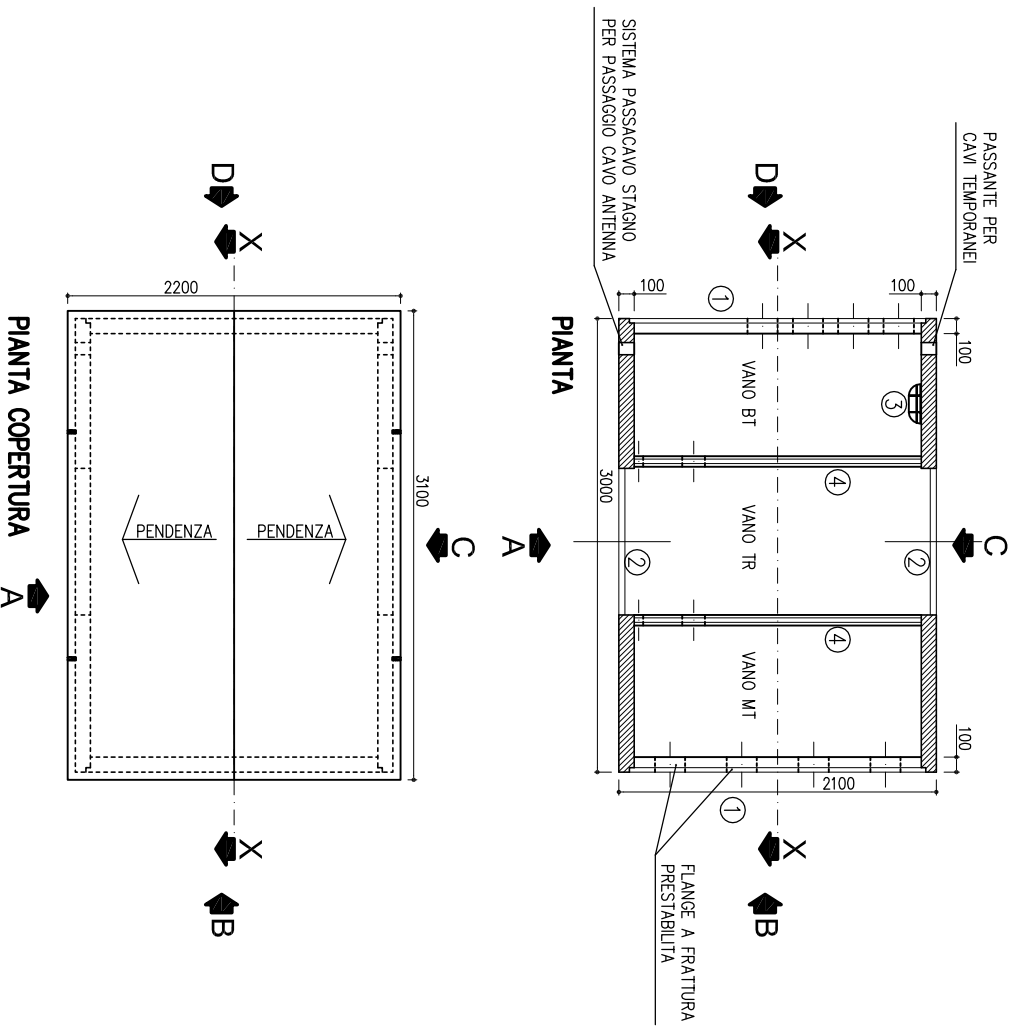

**Cabina prefabbricata in c.a.v.**  
**DG 2081 REV.4**  
**Dimensioni: mm 3000x2100xh2450**

**TAV. 1 di 2**  
**Scala 1:50**

**LEGENDA**

- ① N.2 PORTE A DUA ANTE IN LAMIERA PREZINCATATA
- ② N.2 PANNELLI DI AREAZIONE IN LAMIERA PREZINCATATA
- ③ PLAFONIERA
- ④ N.2 PARETI DIVISORIE

**Cabina prefabbricata in c.a.v.  
 DG 2081 REV.4  
 Dimensioni: mm 3000x2100xh2450**

**TAV. 2 di 2  
 Scala 1:50**