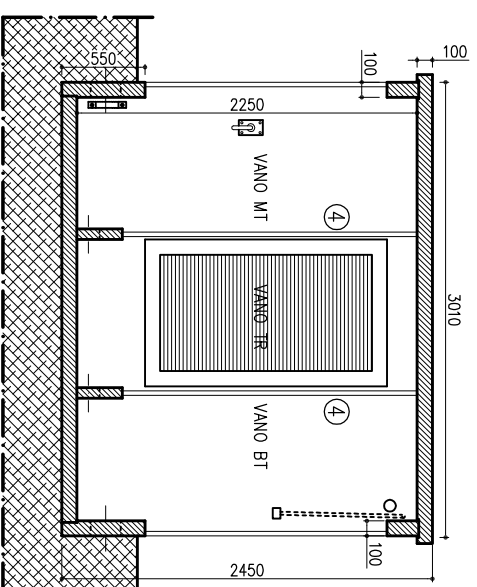

**Cabina prefabbricata in c.a.v.**  
**DG 2081 REV.4**  
**Dimensioni: mm 3000x2100xh2450**

**TAV. 1 di 2**  
**Scala 1:50**

**LEGENDA**

- ① N.2 PORTE A DUA ANTE IN LAMIERA PREZINCATATA
- ② N.2 PANNELLI DI AREAZIONE IN LAMIERA PREZINCATATA
- ③ PLAFONIERA
- ④ N.2 PARETI DIVISORIE

**Cabina prefabbricata in c.a.v.  
 DG 2081 REV.4  
 Dimensioni: mm 3000x2100xh2450**

**TAV. 2 di 2  
 Scala 1:50**