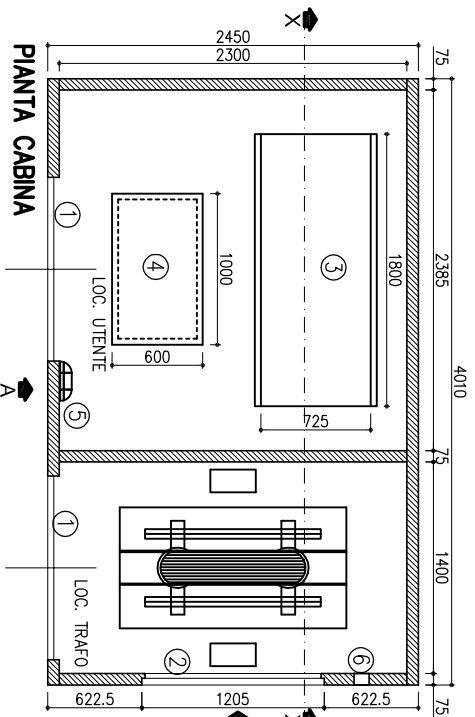

**Cabina prefabbricata in c.a.v.
 Locale Utente - Locale Trafo
 Dimensioni: mm 4010x2450xh2490**

**TAV. 1 di 1
 Scala 1:50**

- LEGENDA**
- ① N.2 PORTE A DUE ANTE IN VTR cm120xh215
 - ② GRIGLIA ALTA E BASSA IN VTR cm120xh50
 - ③ FORO QUADRI MT cm180x72.5
 - ④ PLOTTA IN VTR PER ACCESSO ALLA VASCA cm100x60
 - ⑤ PLAFONIERA
 - ⑥ PASSANTE PER CAVO DI ALIMENTAZIONE TEMPORANEO