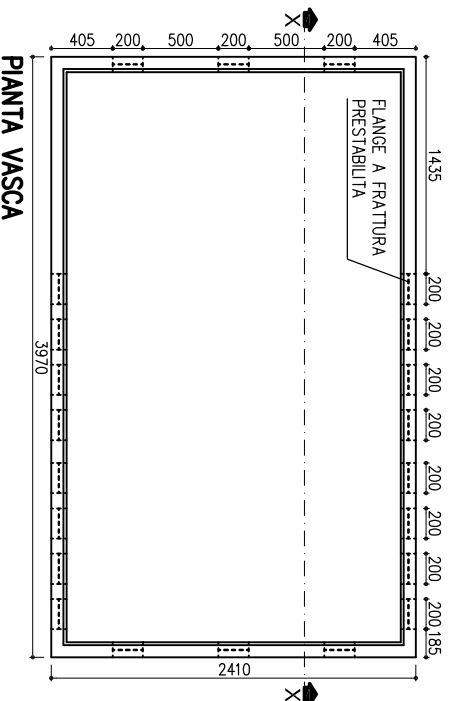

**Cabina prefabbricata in c.a.v.
 Locale Utente - Locale Trafo
 Dimensioni: mm 4010x2450xh2490**

**TAV. 1 di 1
 Scala 1:50**

- LEGENDA**
- ① N.2 PORTE A DUE ANTE IN VTR cm120xh215
 - ② GRIGLIA ALTA E BASSA IN VTR cm120xh50
 - ③ FORO QUADRI MT cm180x72.5
 - ④ PLOTTA IN VTR PER ACCESSO ALLA VASCA cm100x60
 - ⑤ PLAFONIERA
 - ⑥ PASSANTE PER CAVO DI ALIMENTAZIONE TEMPORANEO