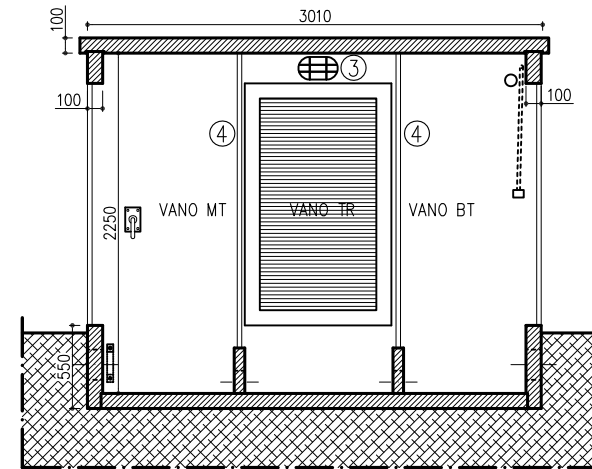

Cabina prefabbricata in c.a.v.
 DG2081 ED.05
 Dimensioni: mm 3000x2100xh2450

TAV. 1 di 2
 Scala 1:50

PIANTA

SEZIONE X-X

PIANTA COPERTURA

LEGENDA

- ① N.2 PORTE A DUE ANTE IN LAMIERA PREZINCATA
- ② N.2 PANNELLI DI AREAZIONE IN LAMIERA PREZINCATA
- ③ N.3 PLAFONIERE
- ④ N.2 PARETI DIVISORIE

PROSPETTO A

PROSPETTO B

PROSPETTO C

PROSPETTO D