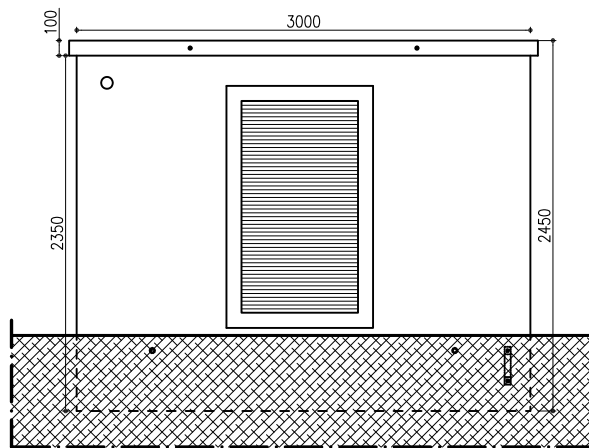

Cabina prefabbricata in c.a.v.
 DG2081 ED.05
 Dimensioni: mm 3000x2100xh2450

TAV. 1 di 2
 Scala 1:50

PIANTA

SEZIONE X-X

PIANTA COPERTURA

LEGENDA

- ① N.2 PORTE A DUE ANTE IN LAMIERA PREZINCATA
- ② N.2 PANNELLI DI AREAZIONE IN LAMIERA PREZINCATA
- ③ N.3 PLAFONIERE
- ④ N.2 PARETI DIVISORIE