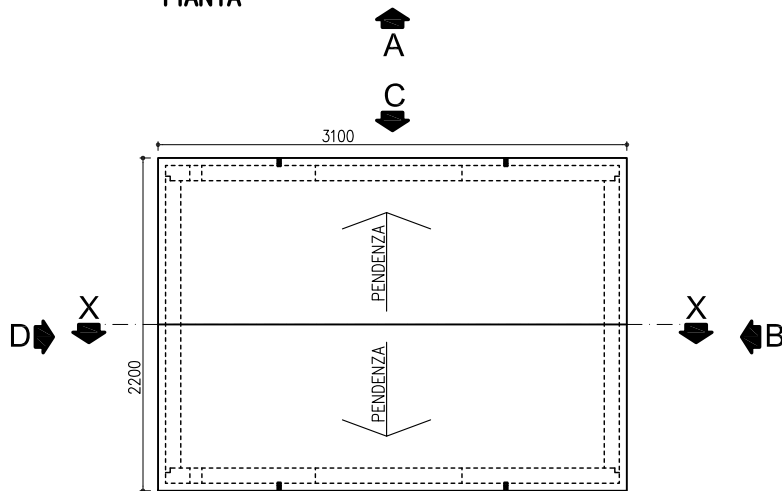

Cabina prefabbricata in c.a.v.
 DG2081 ED.05
 Dimensioni: mm 3000x2100xh2450

TAV. 1 di 2
 Scala 1:50

PIANTA

SEZIONE X-X

PIANTA COPERTURA

LEGENDA

- ① N.2 PORTE A DUE ANTE IN LAMIERA PREZINCATA
- ② N.2 PANNELLI DI AREAZIONE IN LAMIERA PREZINCATA
- ③ N.3 PLAFONIERE
- ④ N.2 PARETI DIVISORIE

PROSPETTO A

PROSPETTO B

PROSPETTO C

PROSPETTO D