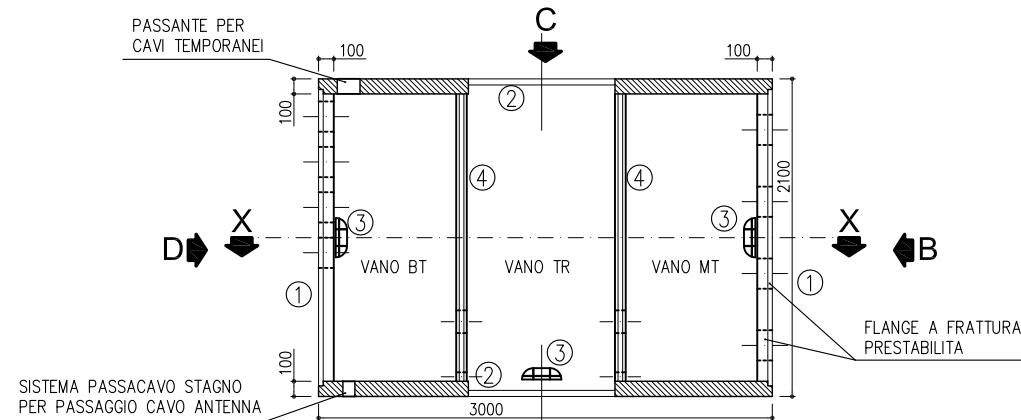

Cabina prefabbricata in c.a.v.
 DG2081 ED.05
 Dimensioni: mm 3000x2100xh2450

TAV. 1 di 2
 Scala 1:50

PIANTA

SEZIONE X-X

PIANTA COPERTURA

LEGENDA

- ① N.2 PORTE A DUE ANTE IN LAMIERA PREZINCATA
- ② N.2 PANNELLI DI AREAZIONE IN LAMIERA PREZINCATA
- ③ N.3 PLAFONIERE
- ④ N.2 PARETI DIVISORIE