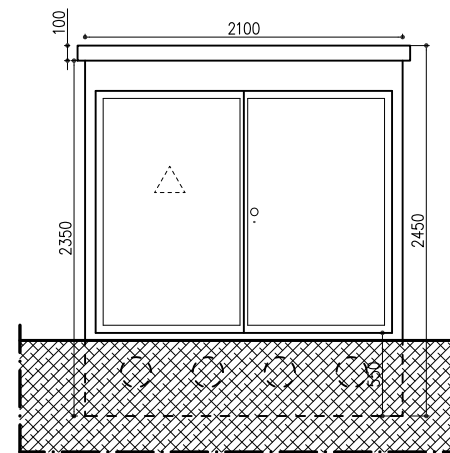

PROSPETTO B