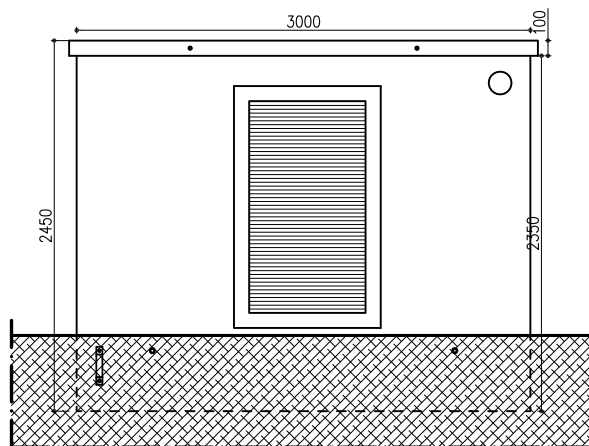

PROSPETTO C