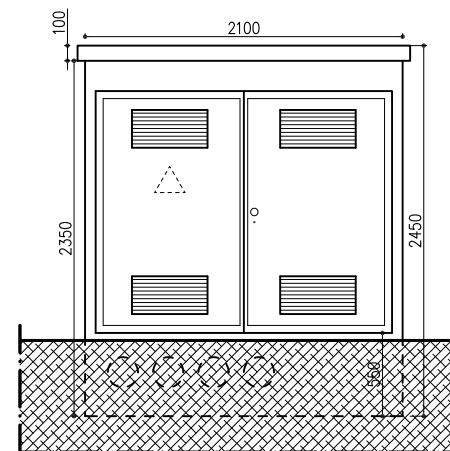

PROSPETTO D